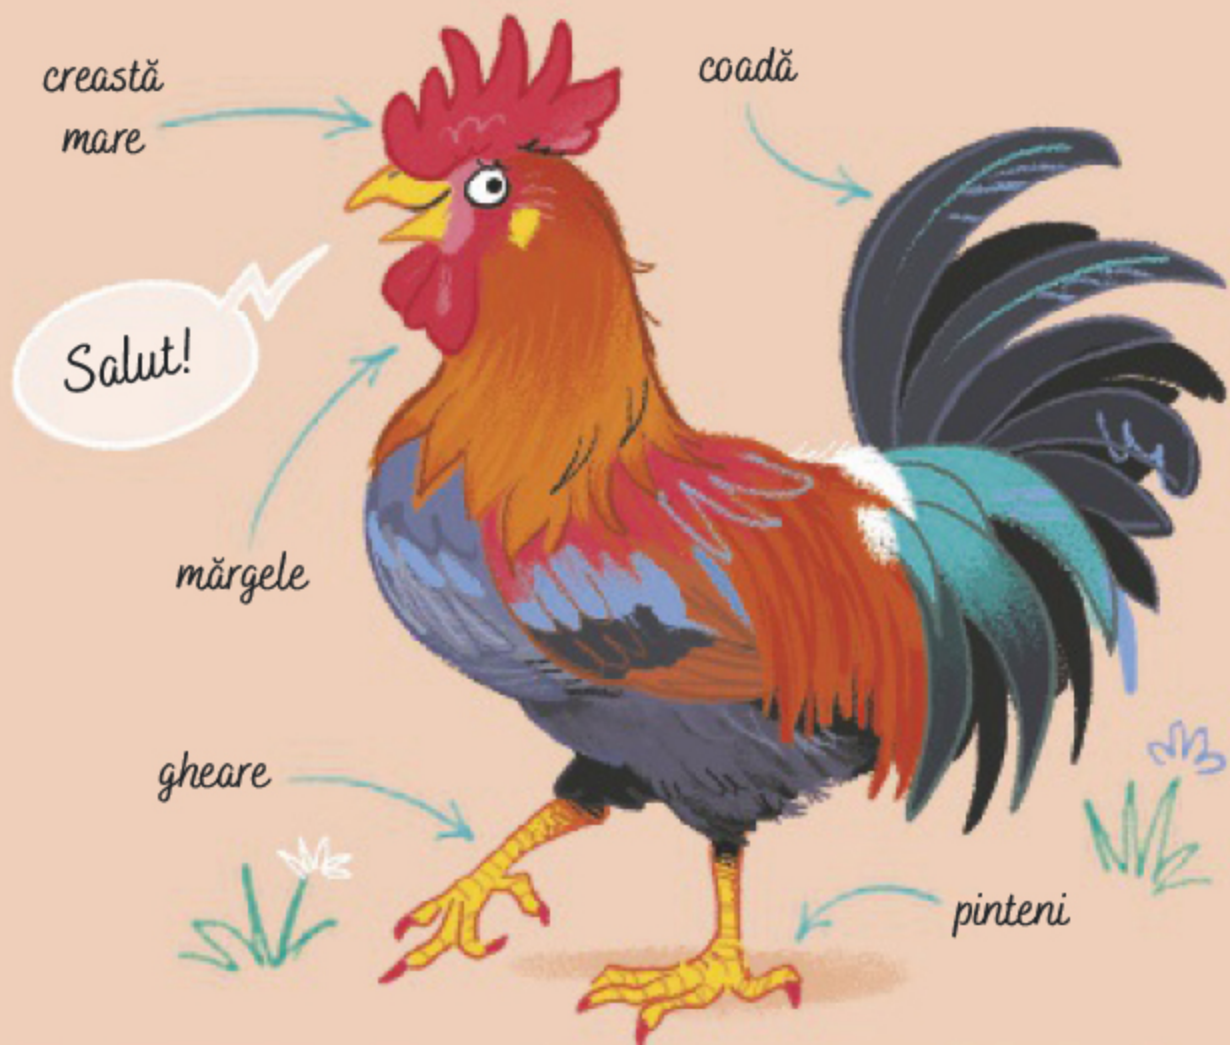

COCOȘUL

Cocoșul este masculul găinii.
El are o creastă mare, roșie
și o coadă în panaș.

Când iese din ou, cocoșul
este un pui ca toți ceilalți.

Pe măsură ce crește, devine un
cocoșel plin de energie.

După un an, se transformă
într-un cocoș frumos.

Există mai multe specii de cocoși:

cocoșul Faverolles

cocoșul Plymouth Rock

cocoșul Crevecoeur

Cu ajutorul labelor lungi din spate, iepurele aleargă foarte repede.

Ca să se adăpostească, el stă într-o cușcă.

După câteva săptămâni petrecute cu mama lor, iepurașii pleacă să exploreze.

În caz de pericol, iepurele lovește pământul cu laba, ca să alerteze ceilalți iepuri.